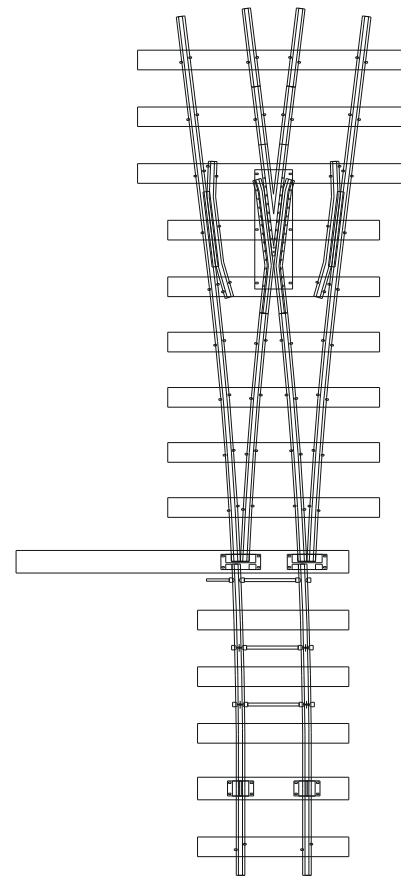

Planungsbogen 1:2
On30 Logging & Mining RR gerade Weiche 12°
Copyright © 2015 WENZ-MODELLBAU

Planungsbogen 1:2
On30 Logging & Mining RR gerade Weiche 7°
Copyright © 2015 WENZ-MODELLBAU

Planungsbogen 1:2
On30 Logging & Mining RR Bogenweiche 12°
Copyright © 2015 WENZ-MODELLBAU

Planungsbogen 1:2
On30 Logging & Mining RR Bogenweiche 7°
Copyright © 2015 WENZ-MODELLBAU

Planungsbogen 1:2
On30 Logging & Mining RR Stub switch 3way 14°/7°
Copyright © 2007 WENZ-MODELLBAU

Planungsbogen 1:2
On30 Logging & Mining RR Stub switch 14°
Copyright © 2007 WENZ-MODELLBAU

Planungsbogen 1:2
On30 Logging & Mining Stub switch 7°
Copyright © 2007 WENZ-MODELLBAU