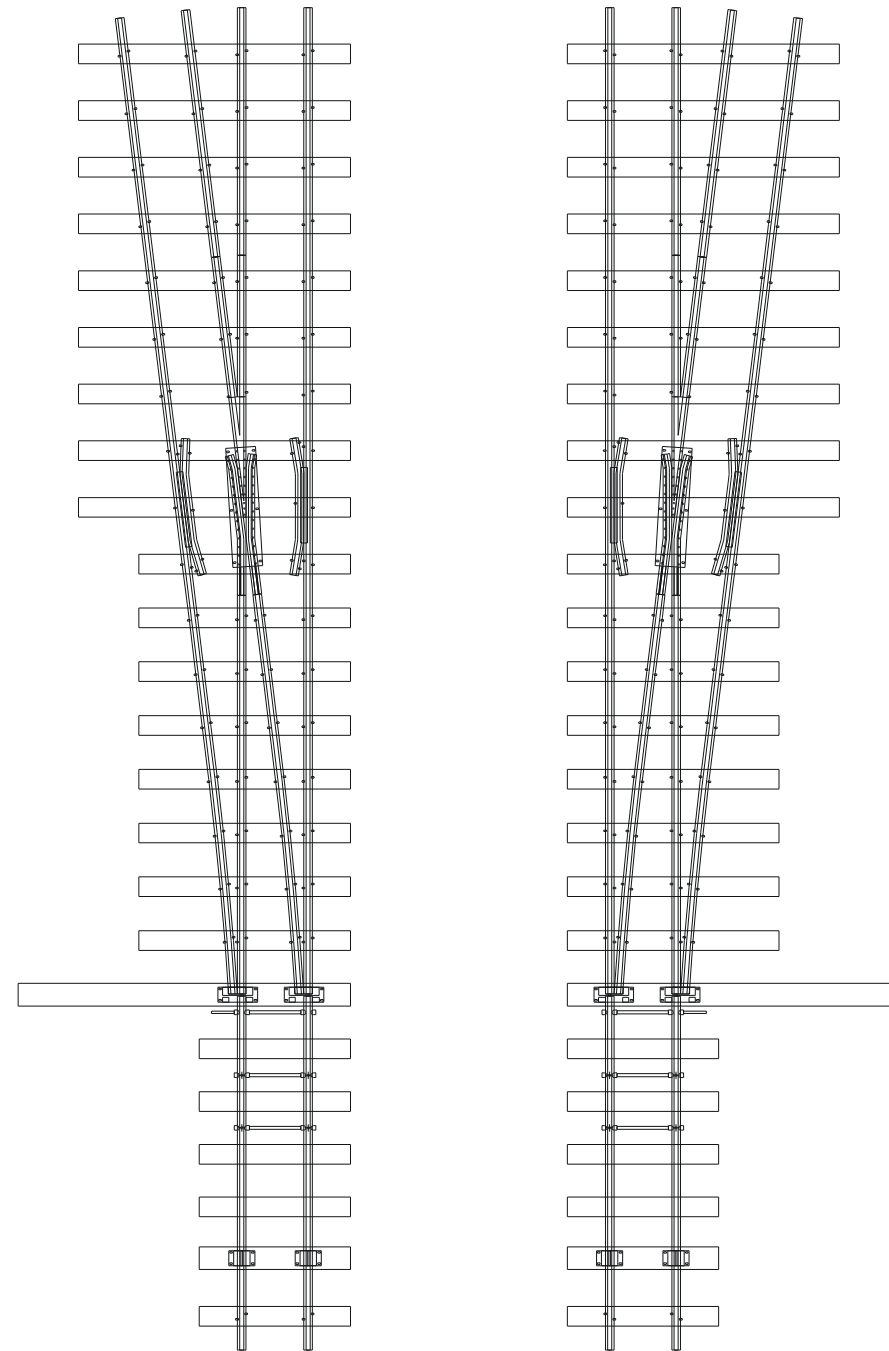

Planungsbogen 1:2
On30 Logging & Mining RR gerade Weiche 12°
Copyright © 2015 WENZ-MODELLBAU

Planungsbogen 1:2
On30 Logging & Mining RR gerade Weiche 7°
Copyright © 2015 WENZ-MODELLBAU

Planungsbogen 1:2
On30 Logging & Mining RR Bogenweiche 12°
Copyright © 2015 WENZ-MODELLBAU

Planungsbogen 1:2
On30 Logging & Mining RR Bogenweiche 7°
Copyright © 2015 WENZ-MODELLBAU

Planungsbogen 1:2
On30 Logging & Mining RR Stub switch 3way 14°/7°
Copyright © 2007 WENZ-MODELLBAU

Planungsbogen 1:2
On30 Logging & Mining RR Stub switch 14°
Copyright © 2007 WENZ-MODELLBAU

Planungsbogen 1:2
On30 Logging & Mining Stub switch 7°
Copyright © 2007 WENZ-MODELLBAU