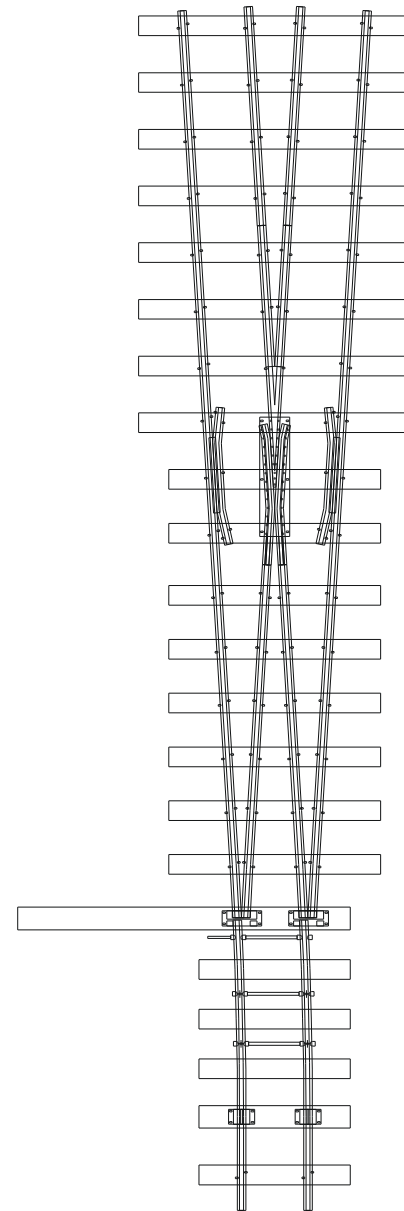

Planungsbogen 1:2
On30 Logging & Mining RR gerade Weiche 12°
Copyright © 2015 WENZ-MODELLBAU

Planungsbogen 1:2
On30 Logging & Mining RR gerade Weiche 7°
Copyright © 2015 WENZ-MODELLBAU

Planungsbogen 1:2
On30 Logging & Mining RR Bogenweiche 12°
Copyright © 2015 WENZ-MODELLBAU

Planungsbogen 1:2
On30 Logging & Mining RR Bogenweiche 7°
Copyright © 2015 WENZ-MODELLBAU

Planungsbogen 1:2
On30 Logging & Mining RR Stub switch 3way 14°/7°
Copyright © 2007 WENZ-MODELLBAU

Planungsbogen 1:2
On30 Logging & Mining RR Stub switch 14°
Copyright © 2007 WENZ-MODELLBAU

Planungsbogen 1:2
On30 Logging & Mining Stub switch 7°
Copyright © 2007 WENZ-MODELLBAU