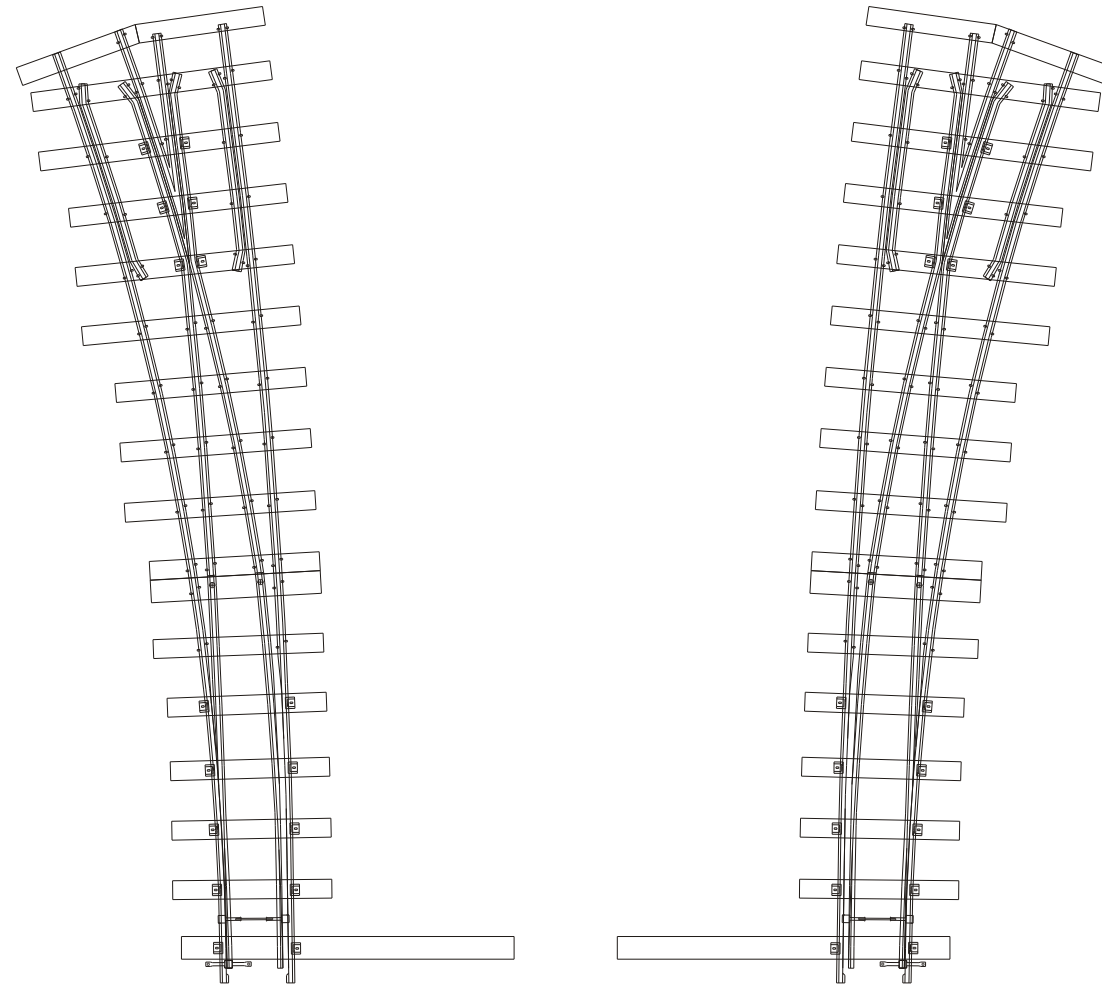

Planungsbogen 1:2
On30 Logging & Mining RR gerade Weiche 12°
Copyright © 2015 WENZ-MODELLBAU

Planungsbogen 1:2
On30 Logging & Mining RR gerade Weiche 7°
Copyright © 2015 WENZ-MODELLBAU

Planungsbogen 1:2
On30 Logging & Mining RR Bogenweiche 12°
Copyright © 2015 WENZ-MODELLBAU

Planungsbogen 1:2
On30 Logging & Mining RR Bogenweiche 7°
Copyright © 2015 WENZ-MODELLBAU

Planungsbogen 1:2
On30 Logging & Mining RR Stub switch 3way 14°/7°
Copyright © 2007 WENZ-MODELLBAU

Planungsbogen 1:2
On30 Logging & Mining RR Stub switch 14°
Copyright © 2007 WENZ-MODELLBAU

Planungsbogen 1:2
On30 Logging & Mining Stub switch 7°
Copyright © 2007 WENZ-MODELLBAU