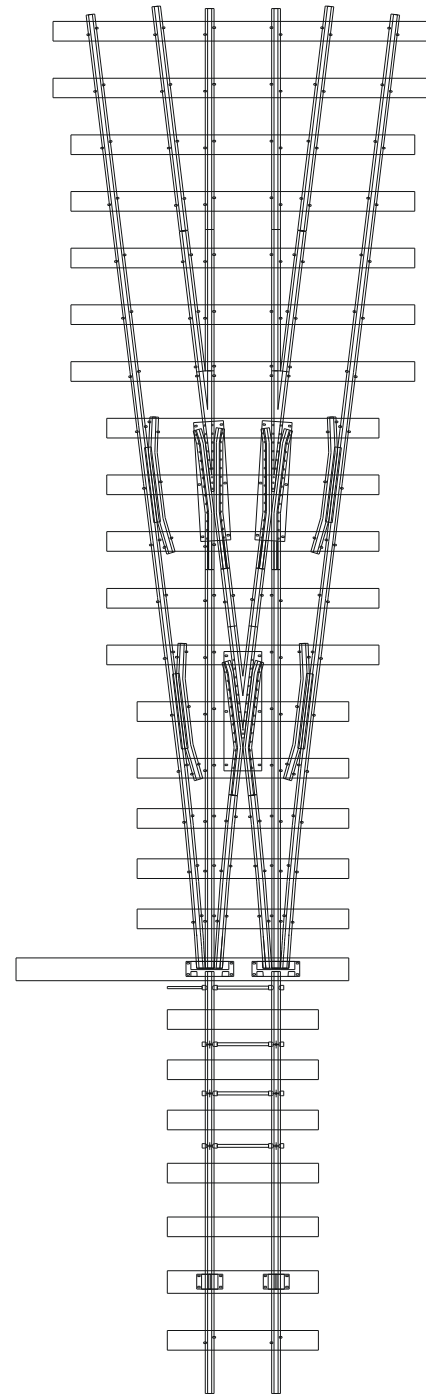

Planungsbogen 1:2
On30 Logging & Mining RR gerade Weiche 12°
Copyright © 2015 WENZ-MODELLBAU

Planungsbogen 1:2
On30 Logging & Mining RR gerade Weiche 7°
Copyright © 2015 WENZ-MODELLBAU

Planungsbogen 1:2
On30 Logging & Mining RR Bogenweiche 12°
Copyright © 2015 WENZ-MODELLBAU

Planungsbogen 1:2
On30 Logging & Mining RR Bogenweiche 7°
Copyright © 2015 WENZ-MODELLBAU

Planungsbogen 1:2
On30 Logging & Mining RR Stub switch 3way 14°/7°
Copyright © 2007 WENZ-MODELLBAU

Planungsbogen 1:2
On30 Logging & Mining RR Stub switch 14°
Copyright © 2007 WENZ-MODELLBAU

Planungsbogen 1:2
On30 Logging & Mining Stub switch 7°
Copyright © 2007 WENZ-MODELLBAU