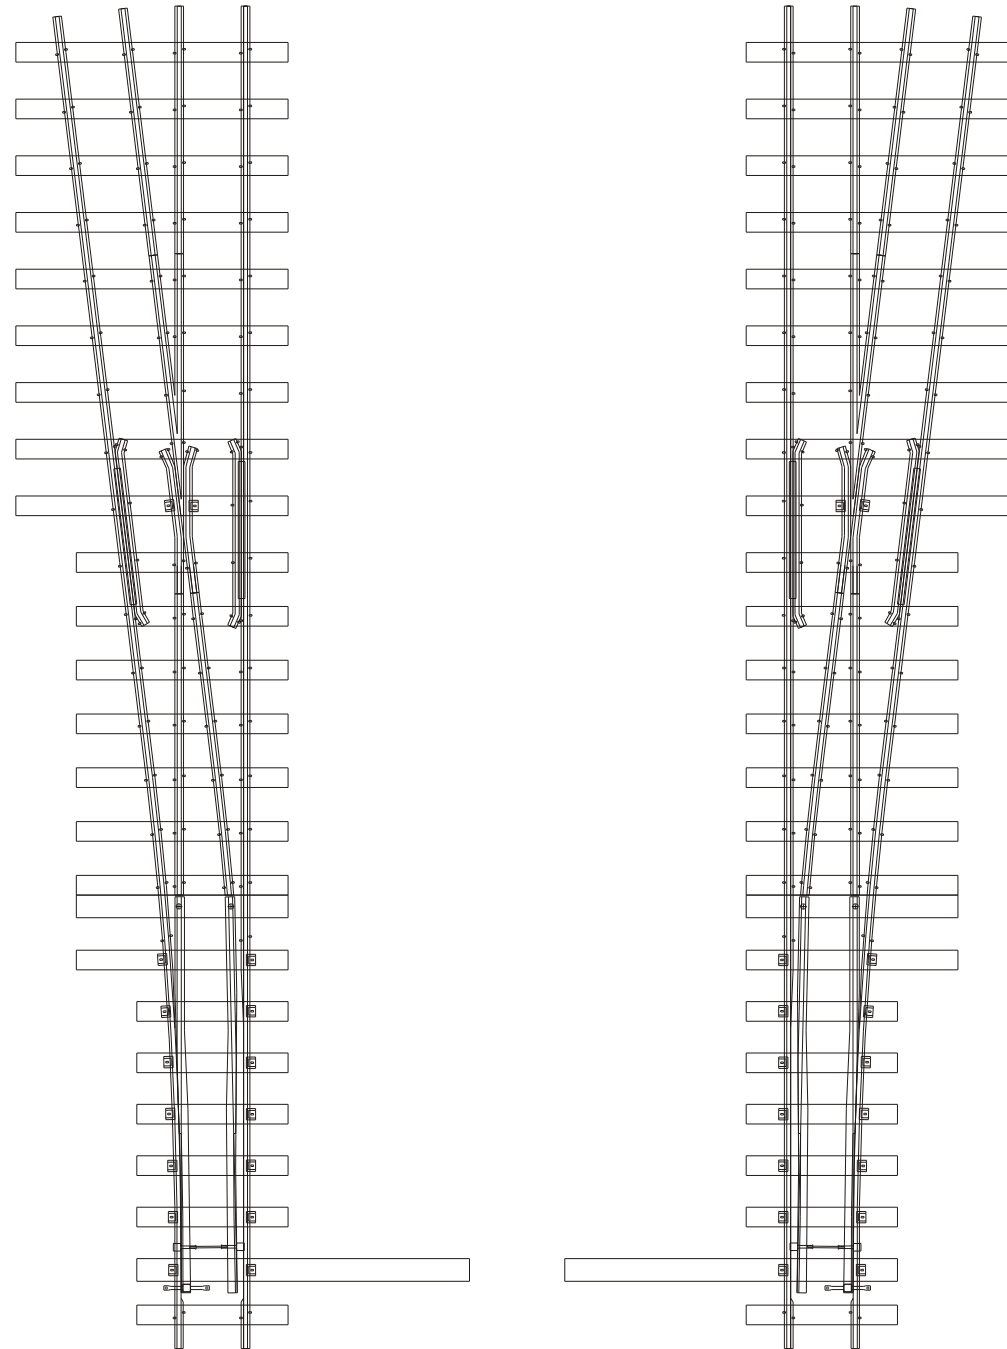

Planungsbogen 1:2
On30 Logging & Mining RR gerade Weiche 12°
Copyright © 2015 WENZ-MODELLBAU

Planungsbogen 1:2
On30 Logging & Mining RR gerade Weiche 7°
Copyright © 2015 WENZ-MODELLBAU

Planungsbogen 1:2
On30 Logging & Mining RR Bogenweiche 12°
Copyright © 2015 WENZ-MODELLBAU

Planungsbogen 1:2
On30 Logging & Mining RR Bogenweiche 7°
Copyright © 2015 WENZ-MODELLBAU

Planungsbogen 1:2
On30 Logging & Mining RR Stub switch 3way 14°/7°
Copyright © 2007 WENZ-MODELLBAU

Planungsbogen 1:2
On30 Logging & Mining RR Stub switch 14°
Copyright © 2007 WENZ-MODELLBAU

Planungsbogen 1:2
On30 Logging & Mining Stub switch 7°
Copyright © 2007 WENZ-MODELLBAU