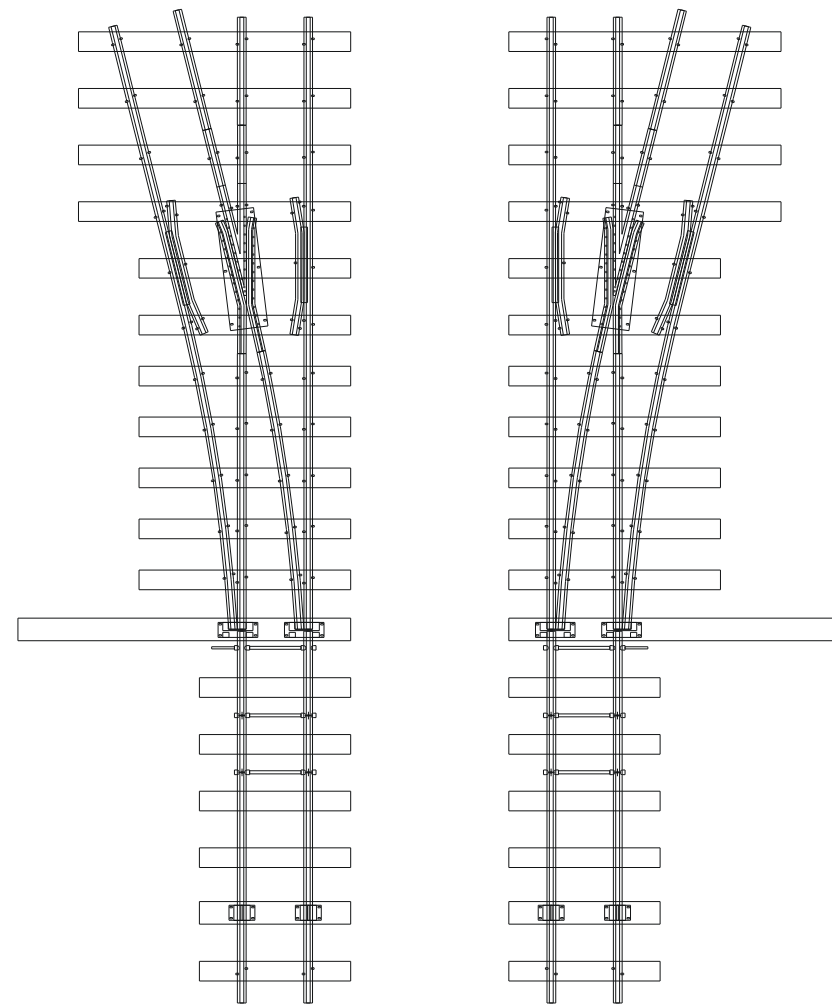

Planungsbogen 1:2
On30 Logging & Mining RR gerade Weiche 12°
Copyright © 2015 WENZ-MODELLBAU

Planungsbogen 1:2
On30 Logging & Mining RR gerade Weiche 7°
Copyright © 2015 WENZ-MODELLBAU

Planungsbogen 1:2
On30 Logging & Mining RR Bogenweiche 12°
Copyright © 2015 WENZ-MODELLBAU

Planungsbogen 1:2
On30 Logging & Mining RR Bogenweiche 7°
Copyright © 2015 WENZ-MODELLBAU

Planungsbogen 1:2
On30 Logging & Mining RR Stub switch 3way 14°/7°
Copyright © 2007 WENZ-MODELLBAU

Planungsbogen 1:2
On30 Logging & Mining RR Stub switch 14°
Copyright © 2007 WENZ-MODELLBAU

Planungsbogen 1:2
On30 Logging & Mining Stub switch 7°
Copyright © 2007 WENZ-MODELLBAU